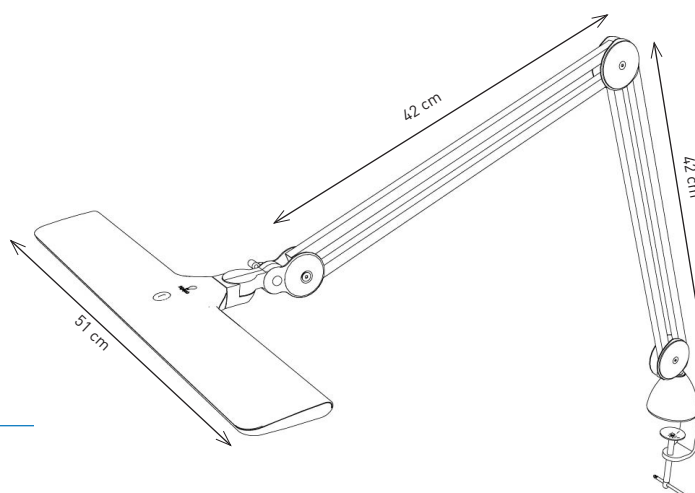

Lumi™

ARBEITSLEUCHE

Datenblatt

Die helle, leistungsstarke und vielseitig einsetzbare Lumi™ besitzt einen großen Schirm, der stufenlos vertikal, horizontal und seitlich verstellbar ist, um eine optimale Positionierung zu gewährleisten. Die Lumi ist eine professionelle Arbeitsleuchte, die feinste Details erkennbar macht und Farben getreu wiedergibt.

LIGHT QUALITY

ERGONOMICS

DESIGN

LED 6 000 K daylight

3 800 Lux bei 15 cm

2 Helligkeitsstufen

LumiTM

ARBEITSLEUCHE

E35500

HAUPTMERKMALE

- Breiter Schirm für eine gleichmäßige, großflächige Lichtverteilung
- 2 Helligkeitsstufen
- Flexible Ausrichtung durch mehrfach verstellbaren Leuchtenkopf
- Große Reichweite von 100 cm

TECHNISCHE ANGABEN

Produktinformationen

Gewicht	2 kg
Farbe	weiß
Kabellänge	2,1 m

Lichtleistung

Leuchtmittel	LED
Lumens	1 320 lm
Lux bei 30 cm	3 800
Farbtemperatur	6 000 K
Farbwiedergabeindex	80+
Energieverbrauch	15W